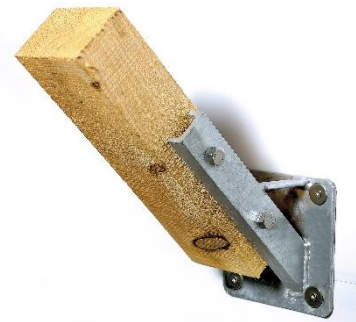

PENNEMANN ^{GmbH}

STALLEINRICHTUNGEN U. METALLBAU

Tierwohlprodukte

**Pellethalter mit
verstellbarem Anschlag
300mm hoch**

**V2a Holzhalter mit
Höhenverstellung;
750mm hoch**

**Raufe zur Gabe
von Heu und
Stroh, mit und
ohne Schieber**

**Scheuervorrichtung
komplett aus Stahl**